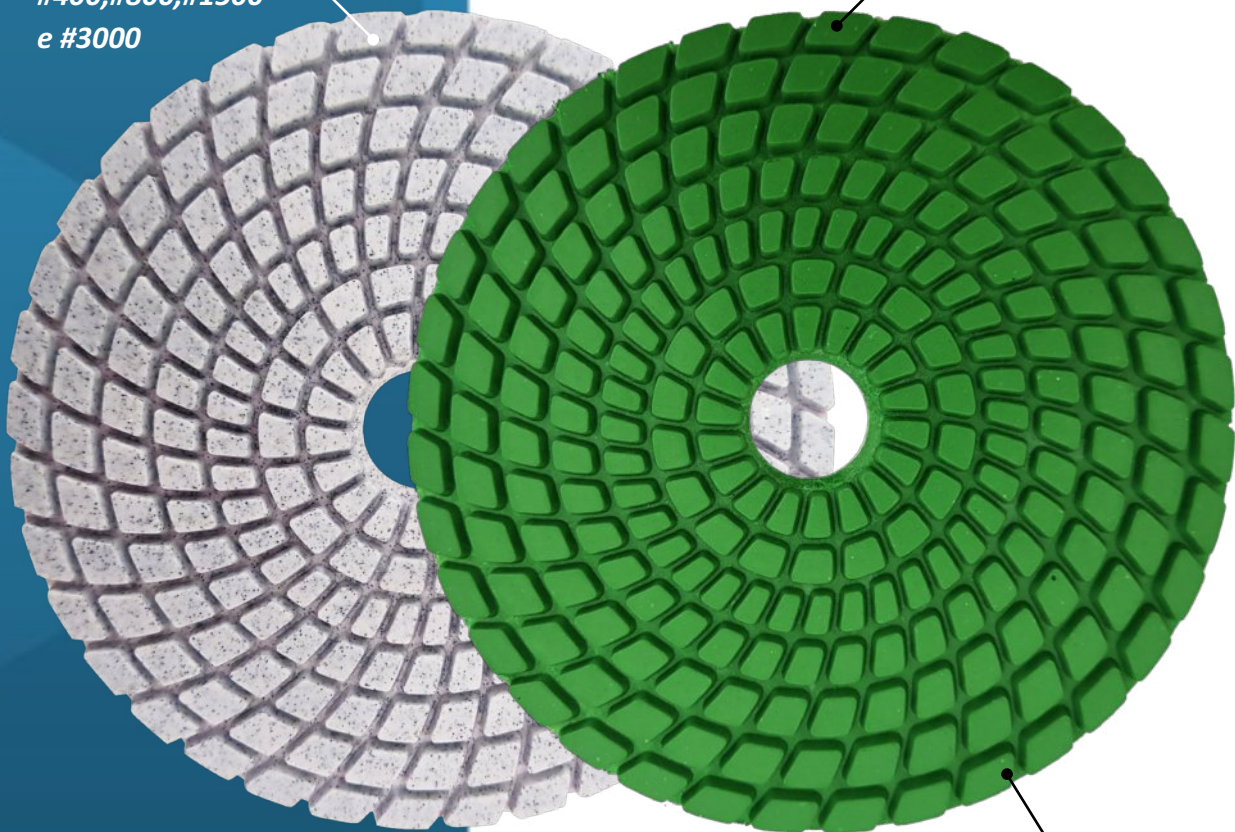

Lixas diamantadas branca e colorida para acabamento e polimento em pedras decorativas como granito, mármore, mármore sintético entre outros com utilização refrigerada.

*Granulometria
#50,#100,#200,
#400,#800,#1500
e #3000*

*Diâmetro da lixa diamantada
100mm x 20mm*

*Modelo
Branco e colorido*

CARACTERÍSTICAS

- Diâmetro do disco de 110mm
- Utilização refrigerada
- Lixas divididas em 7 estágios de acordo com seus respectivos grãos
- Lixas cor branca e colorida