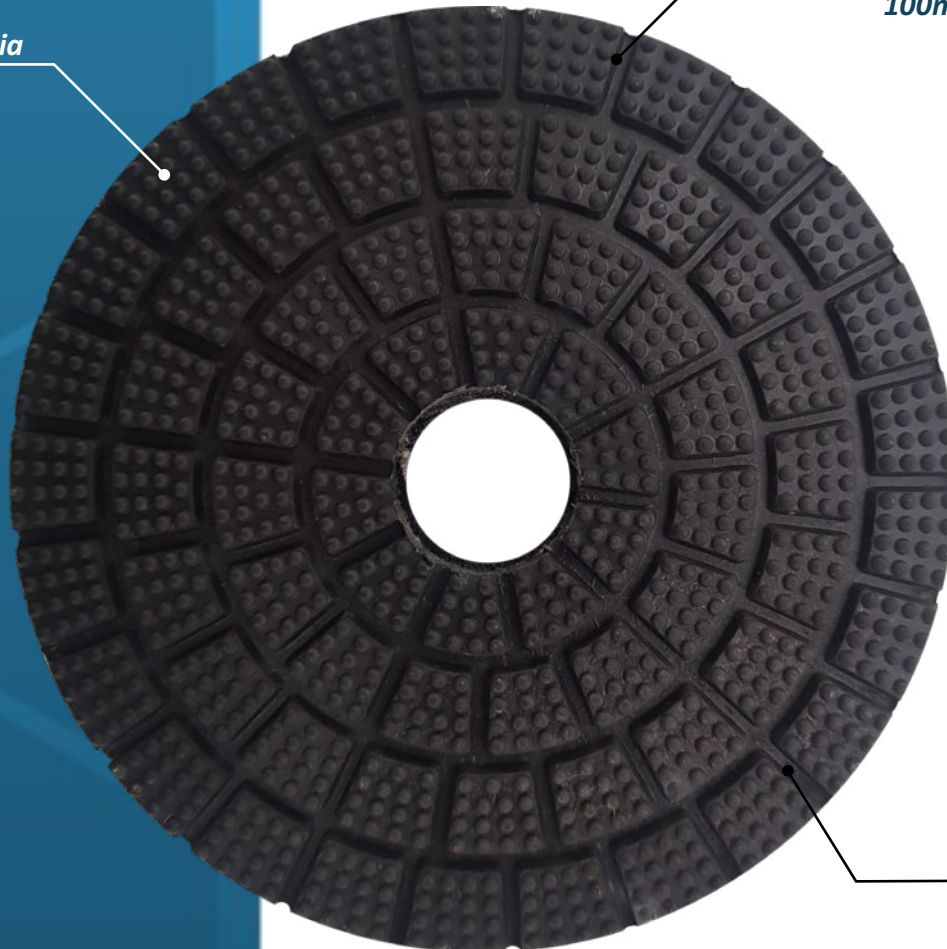

Lixa diamantada cor preto para polimento e finalização em pedras decorativas como granito, mármore, mármore sintético entre outros com utilização refrigerada.

*Granulometria
#10000*

*Diâmetro da lixa diamantada
100mm x 20mm*

*Modelo
Preto*

CARACTERÍSTICAS

- Diâmetro do disco de 110mm
- Utilização refrigerada
- Lixa diamantada grão 10.000 para polimento e finalização
- Lixa cor preto

Código	Modelo	Diâmetro	Estágio	Modelo	Utilização	Aplicação
001332	Lixa diamantada Buff	100mm	#10000	Preto	Refrigerado	Pedras decorativas