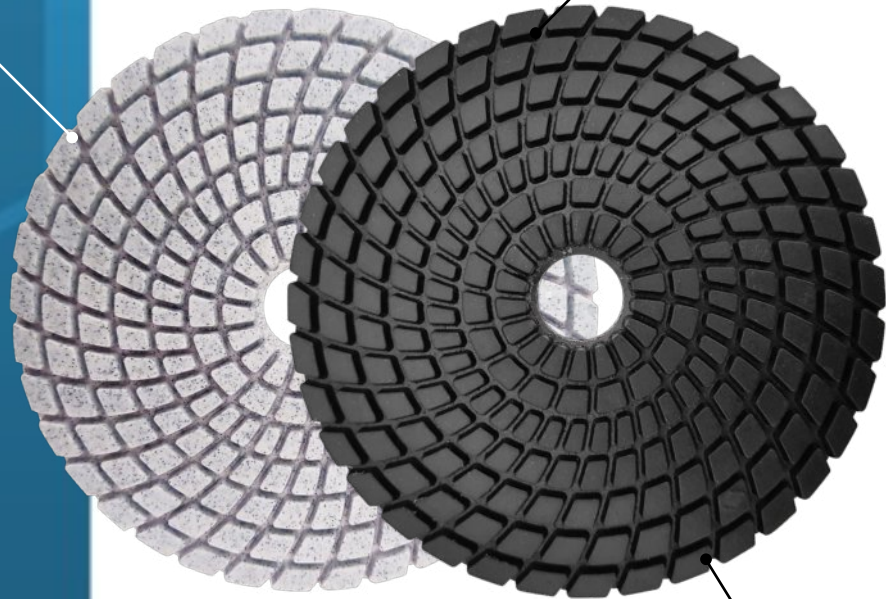

**CATÁLOGO DE PRODUTOS  
DE PRODUTOS**

 **ETBTOOLS**  
Ferramentas

**LINHA 3 ESTÁGIOS**

*Lixas diamantadas branca e colorida para acabamento e polimento em pedras decorativas como granito, mármore, mármore sintético entre outros com utilização refrigerada.*

*Granulometria  
#1, #2 e #3*

*Diâmetro da lixa diamantada  
100mm x 20mm*

*Modelo  
Branco e colorido*

**CARACTERÍSTICAS**

- Diâmetro do disco de 110mm
- Utilização refrigerada
- Lixas divididas em 3 estágios de acordo com seus respectivos grãos
- Lixas em modelo branco e colorido (preto, verde e vermelho)

**Diâmetro da lixa diamantada**  
100mm x 20mm

**Utilização**  
A seco