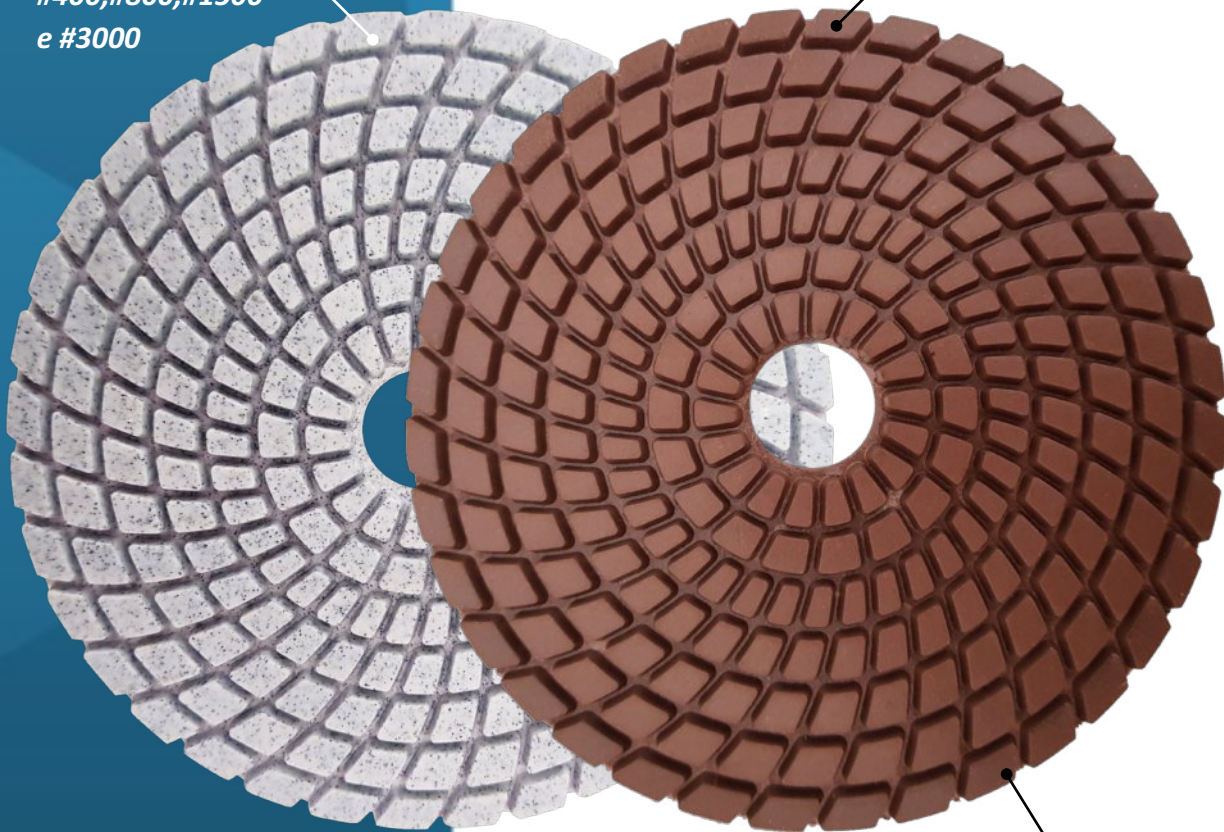

Lixas diamantadas branca e colorida para acabamento e polimento em pedras decorativas como granito, mármore, mármore sintético entre outros com utilização refrigerada.

*Granulometria
#50,#100,#200,
#400,#800,#1500
e #3000*

*Diâmetro da lixa diamantada
100mm x 20mm*

*Modelo
Branco e colorido*

CARACTERÍSTICAS

- Diâmetro do disco de 110mm
- Utilização refrigerada
- Lixas divididas em 7 estágios de acordo com seus respectivos grãos
- Lixas cor branca e colorida