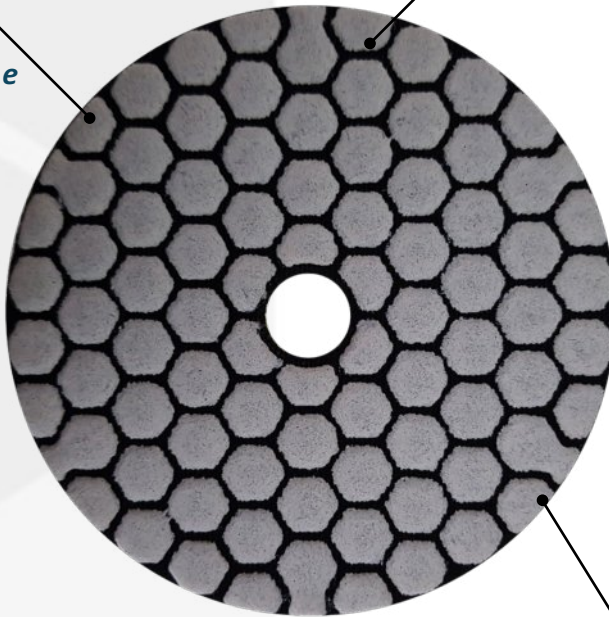

*Granulometria  
#1, #2 e #3*

*Diâmetro da lixa diamantada  
100mm x 20mm*

*Modelo  
Branco e colorido*

**CARACTERÍSTICAS**

- Diâmetro do disco de 110mm
- Utilização refrigerada
- Lixas divididas em 3 estágios de acordo com seus respectivos grãos
- Lixas em modelo branco e colorido (preto, verde e vermelho)

Código	Modelo	Diâmetro	Estágio	Modelo	Utilização	Aplicação
001334	Lixa diamantada N1	100mm	#1	Branco	Refrigerado	Pedras decorativas
001335	Lixa diamantada N2	100mm	#2	Branco	Refrigerado	Pedras decorativas
001336	Lixa diamantada N3	100mm	#3	Branco	Refrigerado	Pedras decorativas
001337	Lixa diamantada N1	100mm	#1	Colorido	Refrigerado	Pedras decorativas
001338	Lixa diamantada N2	100mm	#2	Colorido	Refrigerado	Pedras decorativas
001339	Lixa diamantada N3	100mm	#3	Colorido	Refrigerado	Pedras decorativas

**Diâmetro da lixa diamantada**  
100mm x 20mm

**Utilização**  
A seco

*Diâmetro da lixa diamantada  
100mm x 20mm*

*Modelo  
Branco e colorido*