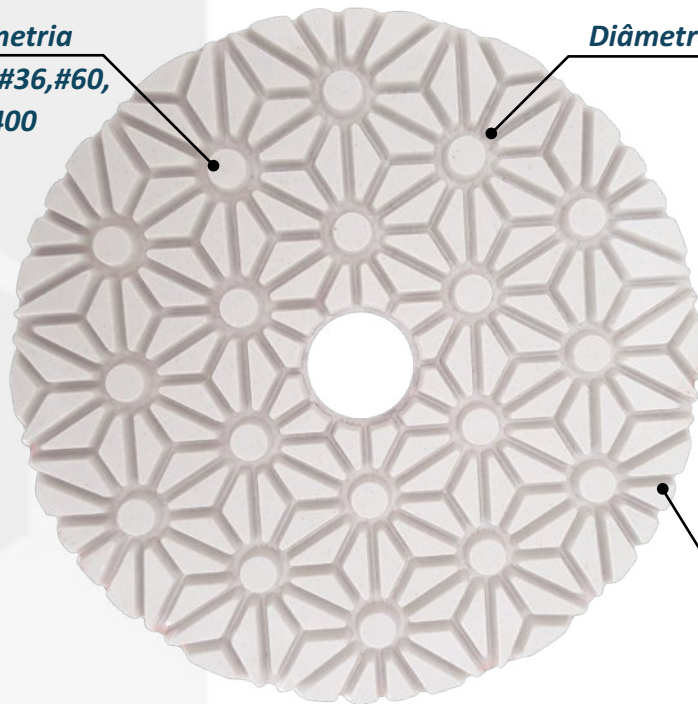

Diâmetro da lixa diamantada  
100mm x 20mm

Modelo  
Branco

#### CARACTERÍSTICAS

- Diâmetro do disco de 110mm
- Utilização refrigerada
- Lixas divididas em 7 estágios de acordo com seus respectivos grãos
- Lixas cor branca

Código	Modelo	Diâmetro	Estágio	Modelo	Utilização	Aplicação
001435	Lixa diamantada espiral g50	100mm	#50	Branco	Refrigerado	Pedras decorativas
001436	Lixa diamantada espiral g100	100mm	#100	Branco	Refrigerado	Pedras decorativas
001437	Lixa diamantada espiral g200	100mm	#200	Branco	Refrigerado	Pedras decorativas
001438	Lixa diamantada espiral g400	100mm	#400	Branco	Refrigerado	Pedras decorativas
001439	Lixa diamantada espiral g800	100mm	#800	Branco	Refrigerado	Pedras decorativas
001440	Lixa diamantada espiral g1500	100mm	#1500	Branco	Refrigerado	Pedras decorativas
001441	Lixa diamantada espiral g3000	100mm	#3000	Branco	Refrigerado	Pedras decorativas

**Diâmetro da lixa diamantada**

100mm x 20mm

**Modelo**  
Branco

**CARACTERÍSTICAS**

- Diâmetro do disco de 110mm
- Utilização refrigerada
- Lixas divididas em 7 estágios de acordo com seus respectivos grãos
- Lixas cor branca

*Diâmetro da lixa diamantada  
100mm x 20mm*

*Modelo  
Branco e colorido*