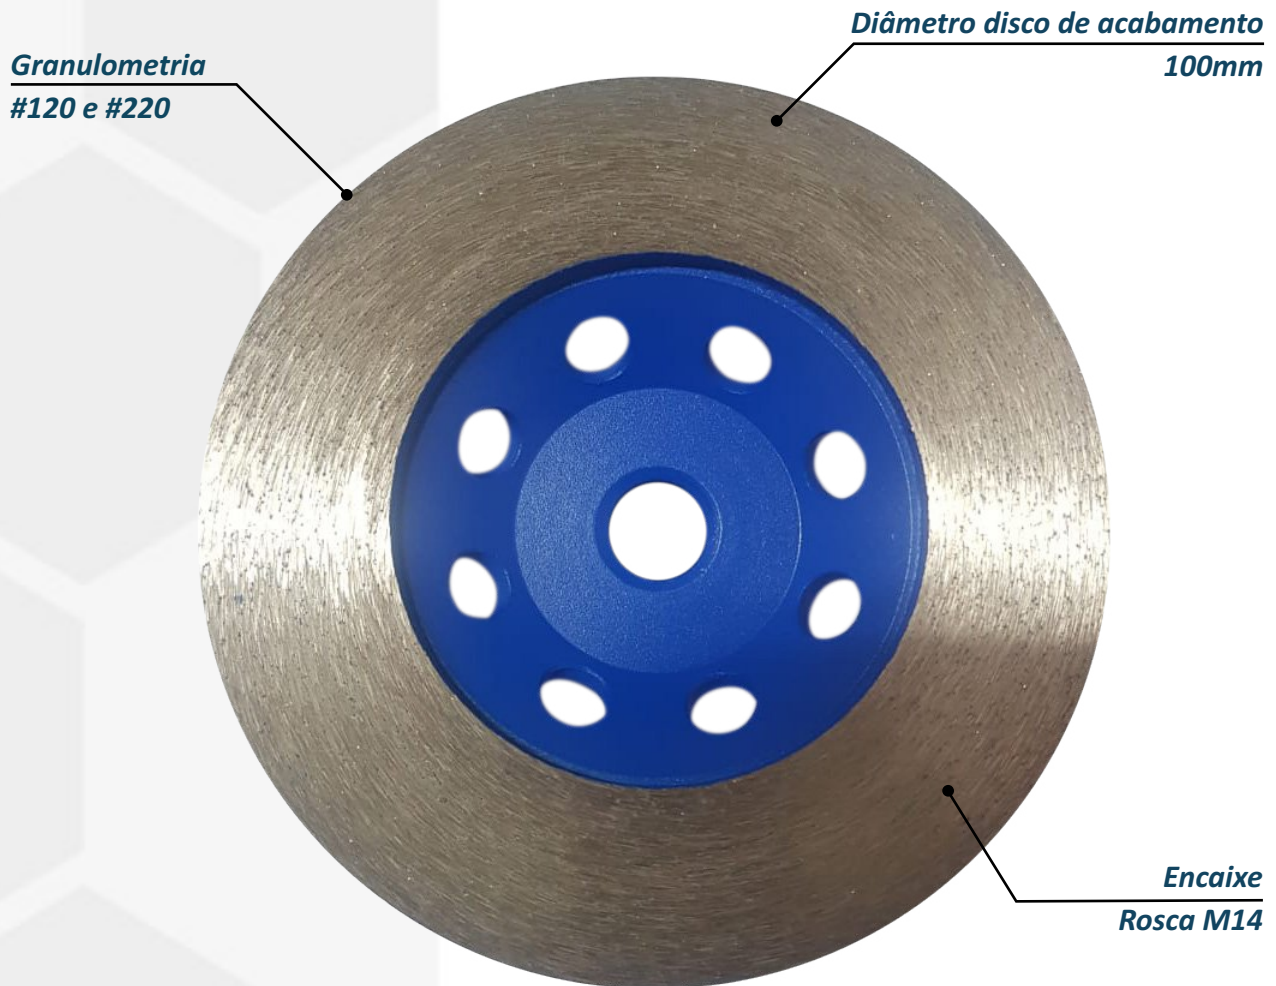

Discos diamantados para acabamento para pedras decorativas

CARACTERÍSTICAS

- Diâmetro do disco de 100mm
- Inseto contínuo liso com 5mm de espessura
- Rosca de encaixe M14

Código	Modelo	Diâmetro	Granulometria	Modelo	Espessura do segmento	Aplicação
000899	Disco diamantado de acabamento g120	100mm	#120	Liso	5mm	Pedras decorativas
000902	Disco diamantado de acabamento g220	100mm	#220	Liso	5mm	Pedras decorativas