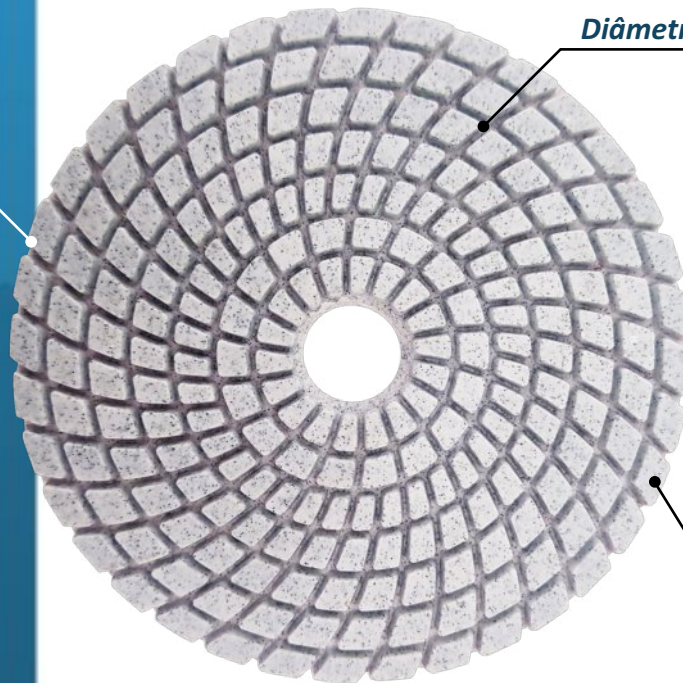

Lixas diamantadas branca para acabamento e polimento em pedras decorativas como granito, mármore, mármore sintético entre outros com utilização refrigerada.

Granulometria
#50,#100,#200,
#400,#800,#1500
e #3000

Diâmetro da lixa diamantada
100mm x 20mm

Modelo
Branco

CARACTERÍSTICAS

- Diâmetro do disco de 110mm
- Utilização refrigerada
- Lixas divididas em 7 estágios de acordo com seus respectivos grãos
- Lixas cor branca

Código	Modelo	Diâmetro	Estágio	Modelo	Utilização	Aplicação
001435	Lixa diamantada espiral g50	100mm	#50	Branco	Refrigerado	Pedras decorativas
001436	Lixa diamantada espiral g100	100mm	#100	Branco	Refrigerado	Pedras decorativas
001437	Lixa diamantada espiral g200	100mm	#200	Branco	Refrigerado	Pedras decorativas
001438	Lixa diamantada espiral g400	100mm	#400	Branco	Refrigerado	Pedras decorativas
001439	Lixa diamantada espiral g800	100mm	#800	Branco	Refrigerado	Pedras decorativas
001440	Lixa diamantada espiral g1500	100mm	#1500	Branco	Refrigerado	Pedras decorativas
001441	Lixa diamantada espiral g3000	100mm	#3000	Branco	Refrigerado	Pedras decorativas